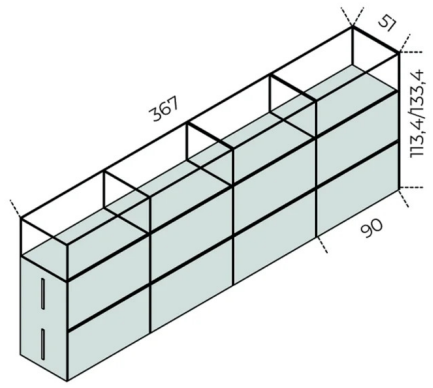

L'interno del mobile è in laminato effetto pelle color visone. Parti metalliche in alluminio anodizzato brillante. Base e distanziatori in legno laminato effetto pelle color visone.

Per composizioni a centrostanza o per versioni bifacciali è disponibile lo schienale in cristallo 6mm temperato retroverniciato come il mobile. Spalla in cristallo 12mm temperato extralight retroverniciata in corrispondenza del fianco del mobile. Top in cristallo extralight temperato 12mm. I moduli possono essere affiancati e sovrapposti. È possibile una sovrapposizione di massimo 2 moduli e un'affiancamento fino ad un massimo di 360cm.

Disponibile fino ad esaurimento scorte.

Cm (L x P x H)

51 x 0 x 109
51 x 0 x 129
90 x 48.3 x 0.6
120 x 48.3 x 0.6
90 x 0 x 44.5
120 x 0 x 44.5
90 x 0 x 34.5
120 x 0 x 34.5
93 x 51 x 1.2
123 x 51 x 1.2
184 x 51 x 1.2
214 x 51 x 1.2
244 x 51 x 1.2
275 x 51 x 1.2
305 x 51 x 1.2
335 x 51 x 1.2
365 x 51 x 1.2
367 x 51 x 1.2
8 x 0 x 21
8 x 0 x 8
0 x 0 x 0

Inches (L x P x H)

20³/₄ x 0 x 43
20³/₄ x 0 x 51
35¹/₂ x 19³/₄ x 1/₄
47¹/₄ x 19³/₄ x 1/₄
35¹/₂ x 0 x 17³/₄
47¹/₄ x 0 x 17³/₄
35¹/₂ x 0 x 13³/₄
47¹/₄ x 0 x 13³/₄
36³/₄ x 20³/₄ x 1/₂
48¹/₂ x 20³/₄ x 1/₂
72¹/₂ x 20³/₄ x 1/₂
84¹/₂ x 20³/₄ x 1/₂
96³/₄ x 20³/₄ x 1/₂
108¹/₂ x 20³/₄ x 1/₂
120³/₄ x 20³/₄ x 1/₂
132 x 20³/₄ x 1/₂
143³/₄ x 20³/₄ x 1/₂
144¹/₂ x 20³/₄ x 1/₂
3³/₄ x 0 x 8¹/₂
3³/₄ x 0 x 3³/₄
0 x 0 x 0