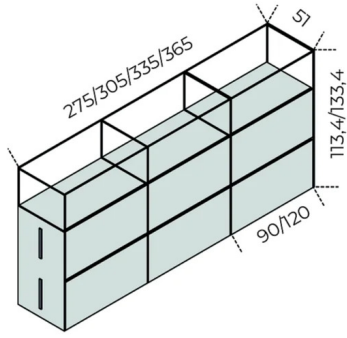

L'interno del mobile è in laminato effetto pelle color visone. Parti metalliche in alluminio anodizzato brillante. Base e distanziatori in legno laminato effetto pelle color visone.

Per composizioni a centrostanza o per versioni bifacciali è disponibile lo schienale in cristallo 6mm temperato retroverniciato come il mobile. Spalla in cristallo 12mm temperato extralight retroverniciata in corrispondenza del fianco del mobile. Top in cristallo extralight temperato 12mm. I moduli possono essere affiancati e sovrapposti. È possibile una sovrapposizione di massimo 2 moduli e un'affiancamento fino ad un massimo di 360cm.

Disponibile fino ad esaurimento scorte.

Cm (L x P x H)

51 x 0 x 109
51 x 0 x 129
90 x 48.3 x 0.6
120 x 48.3 x 0.6
90 x 0 x 44.5
120 x 0 x 44.5
90 x 0 x 34.5
120 x 0 x 34.5
93 x 51 x 1.2
123 x 51 x 1.2
184 x 51 x 1.2
214 x 51 x 1.2
244 x 51 x 1.2
275 x 51 x 1.2
305 x 51 x 1.2
335 x 51 x 1.2
365 x 51 x 1.2
367 x 51 x 1.2
8 x 0 x 21
8 x 0 x 8
0 x 0 x 0

Inches (L x P x H)

20³/₄ x 0 x 43
20³/₄ x 0 x 51
35¹/₂ x 19³/₄ x 1/₄
47¹/₄ x 19³/₄ x 1/₄
35¹/₂ x 0 x 17³/₄
47¹/₄ x 0 x 17³/₄
35¹/₂ x 0 x 13³/₄
47¹/₄ x 0 x 13³/₄
36³/₄ x 20³/₄ x 1/₂
48¹/₂ x 20³/₄ x 1/₂
72¹/₂ x 20³/₄ x 1/₂
84¹/₂ x 20³/₄ x 1/₂
96³/₄ x 20³/₄ x 1/₂
108¹/₂ x 20³/₄ x 1/₂
120³/₄ x 20³/₄ x 1/₂
132 x 20³/₄ x 1/₂
143³/₄ x 20³/₄ x 1/₂
144¹/₂ x 20³/₄ x 1/₂
3³/₄ x 0 x 8¹/₂
3³/₄ x 0 x 3³/₄
0 x 0 x 0