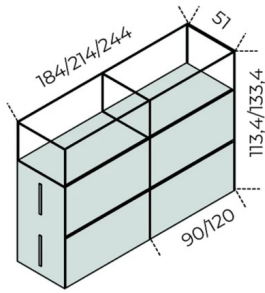

L'interno del mobile è in laminato effetto pelle color visone. Parti metalliche in alluminio anodizzato brillante. Base e distanziatori in legno laminato effetto pelle color visone.

Per composizioni a centrostanza o per versioni bifacciali è disponibile lo schienale in cristallo 6mm temperato retroverniciato come il mobile. Spalla in cristallo 12mm temperato extralight retroverniciata in corrispondenza del fianco del mobile. Top in cristallo extralight temperato 12mm. I moduli possono essere affiancati e sovrapposti. È possibile una sovrapposizione di massimo 2 moduli e un'affiancamento fino ad un massimo di 360cm.

Disponibile fino ad esaurimento scorte.

Cm (L x P x H)

51 x 0 x 109
51 x 0 x 129
90 x 48.3 x 0.6
120 x 48.3 x 0.6
90 x 0 x 44.5
120 x 0 x 44.5
90 x 0 x 34.5
120 x 0 x 34.5
93 x 51 x 1.2
123 x 51 x 1.2
184 x 51 x 1.2
214 x 51 x 1.2
244 x 51 x 1.2
275 x 51 x 1.2
305 x 51 x 1.2
335 x 51 x 1.2
365 x 51 x 1.2
367 x 51 x 1.2
8 x 0 x 21
8 x 0 x 8
0 x 0 x 0

Inches (L x P x H)

20³/₄ x 0 x 43
20³/₄ x 0 x 51
35¹/₂ x 19³/₄ x 1/₄
47¹/₄ x 19³/₄ x 1/₄
35¹/₂ x 0 x 17³/₄
47¹/₄ x 0 x 17³/₄
35¹/₂ x 0 x 13³/₄
47¹/₄ x 0 x 13³/₄
36³/₄ x 20³/₄ x 1/₂
48¹/₂ x 20³/₄ x 1/₂
72¹/₂ x 20³/₄ x 1/₂
84¹/₂ x 20³/₄ x 1/₂
96³/₄ x 20³/₄ x 1/₂
108¹/₂ x 20³/₄ x 1/₂
120³/₄ x 20³/₄ x 1/₂
132 x 20³/₄ x 1/₂
143³/₄ x 20³/₄ x 1/₂
144¹/₂ x 20³/₄ x 1/₂
3³/₄ x 0 x 8¹/₂
3³/₄ x 0 x 3³/₄
0 x 0 x 0